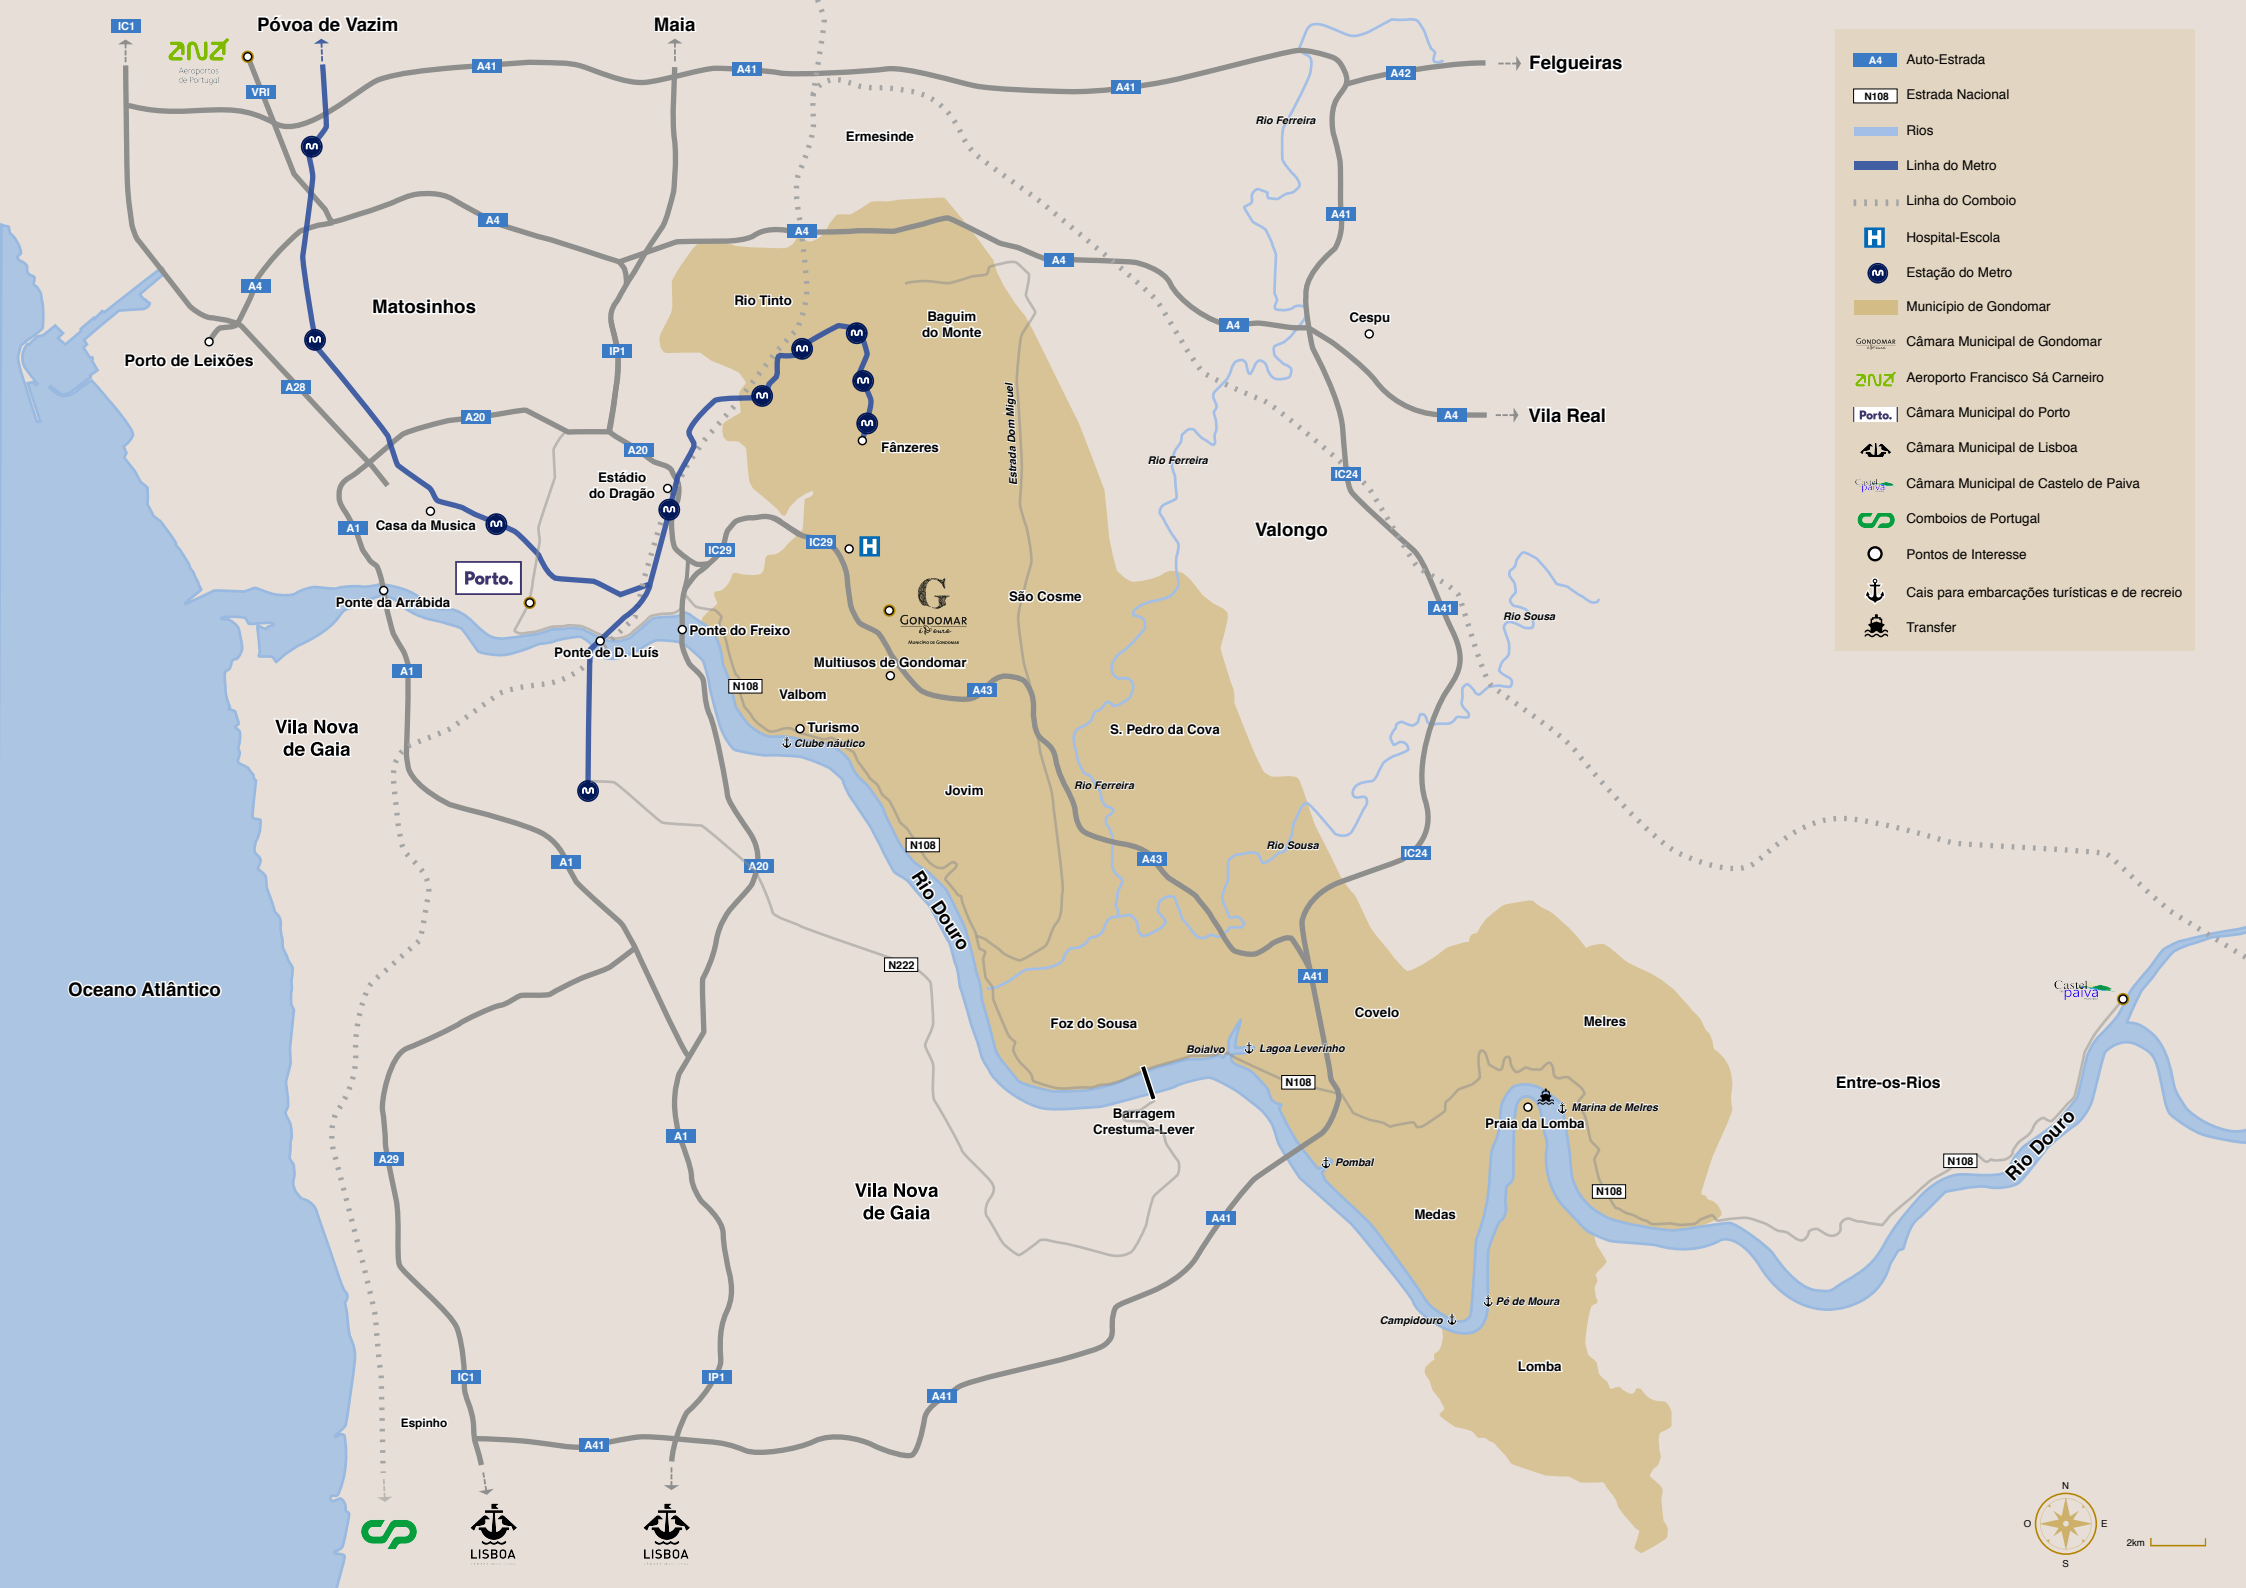

AEROPORTO FRANCISCO SÁ CARNEIRO

- VRI ▶
- A4 VILA REAL VALONGO ▶
- A3 PORTO BRAGA ▶
- IP1 A20 ▶
- IC29 A43 GONDOMAR ▶
- GONDOMAR CENTRO

PORTO AVENIDA DOS ALIADOS

- R. FARIA GUIMARÃES ▶
- A20/ic23 ▶
- IC29 A43 GONDOMAR ▶
- GONDOMAR CENTRO

CASTELO DE PAIVA ENTRE-OS-RIOS

- N108 ▶
- A41/ic24 ▶
- A43 ▶
- GONDOMAR CENTRO

LISBOA PARQUE DAS NAÇÕES

- E1 AV. ALM. REIS ▶
- AV. ALM. GAGO COUTINHO ▶
- A1 NORTE ▶
- IC29 A43 GONDOMAR ▶
- GONDOMAR CENTRO

GONDOMAR

é Douro

MUNICÍPIO DE GONDOMAR

MAPA DE ACESSIBILIDADES

GONDOMAR

BAGUIM DO MONTE . COVELO . FÂNZERES . FOZ DO SOUSA . JOVIM . LOMBA MEDAS . MELRES . RIO TINTO . SÃO COSME . SÃO PEDRO DA COVA . VALBOM

- A4 Auto-Estrada
- N108 Estrada Nacional
- Rios
- Linha do Metro
- Linha do Comboio
- H Hospital-Escola
- M Estação do Metro
- Município de Gondomar
- Câmara Municipal de Gondomar
- ANZ Aeroporto Francisco Sá Carneiro
- Porto. Câmara Municipal do Porto
- Câmara Municipal de Lisboa
- Câmara Municipal de Castelo de Paiva
- Comboios de Portugal
- Pontos de Interesse
- Cais para embarcações turísticas e de recreio
- Transfer